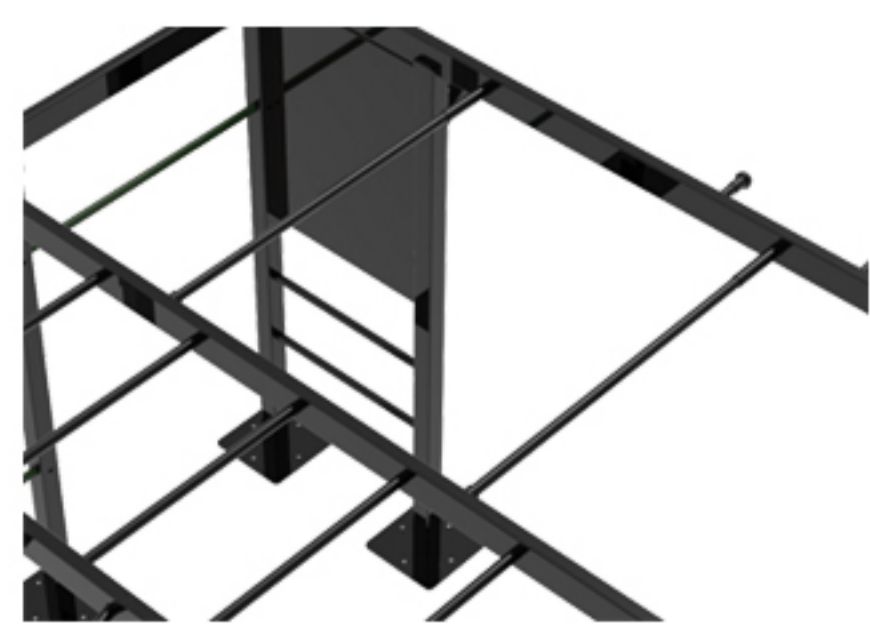

Prises boule

Agrès à dips

● Dimensions : 2,93m X 2,07m X 2m

● Poids : 360 kg

● Garantie 5 ans

Plaque de jump

Prises marteau

Espalier déporté

Barres de tractions

Espalier vertical

Chaise romaine

Barres basses

Échelle horizontale

20 Boulevard de l'industrie - 49000 Ecoflant - FRANCE