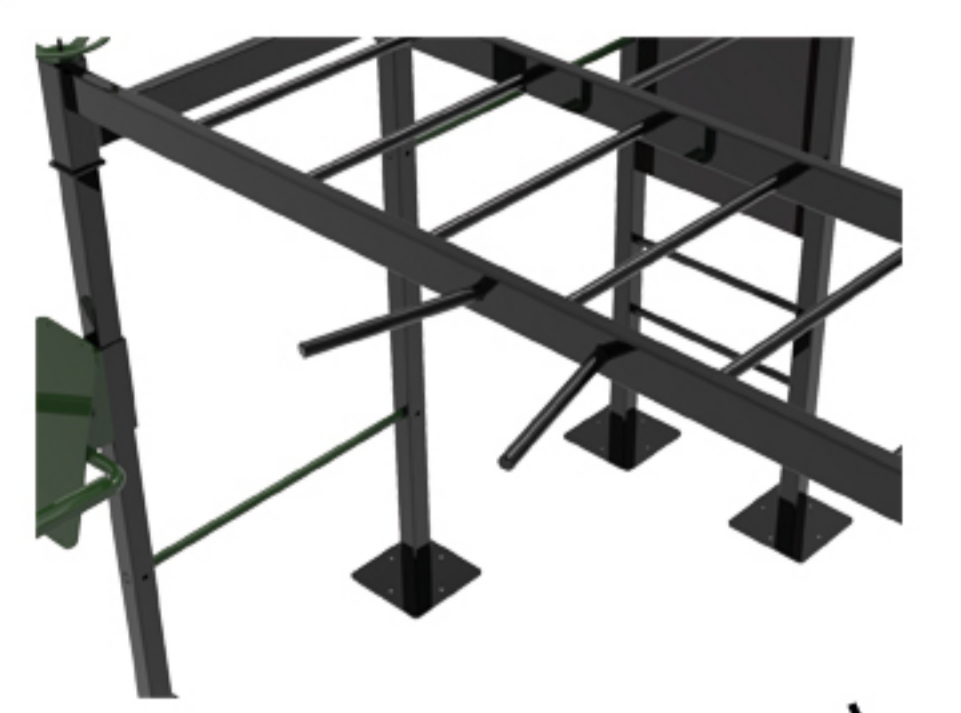

Prises boule

Agrès à dips

● Dimensions : 2,93m X 2,07m X 2m

● Poids : 360 kg

● Garantie 5 ans

Plaque de jump

Prises marteau

Espalier déporté

Barres de tractions

Espalier vertical

Chaise romaine

Barres basses

Échelle horizontale

20 Boulevard de l'industrie - 49000 Ecoflant - FRANCE