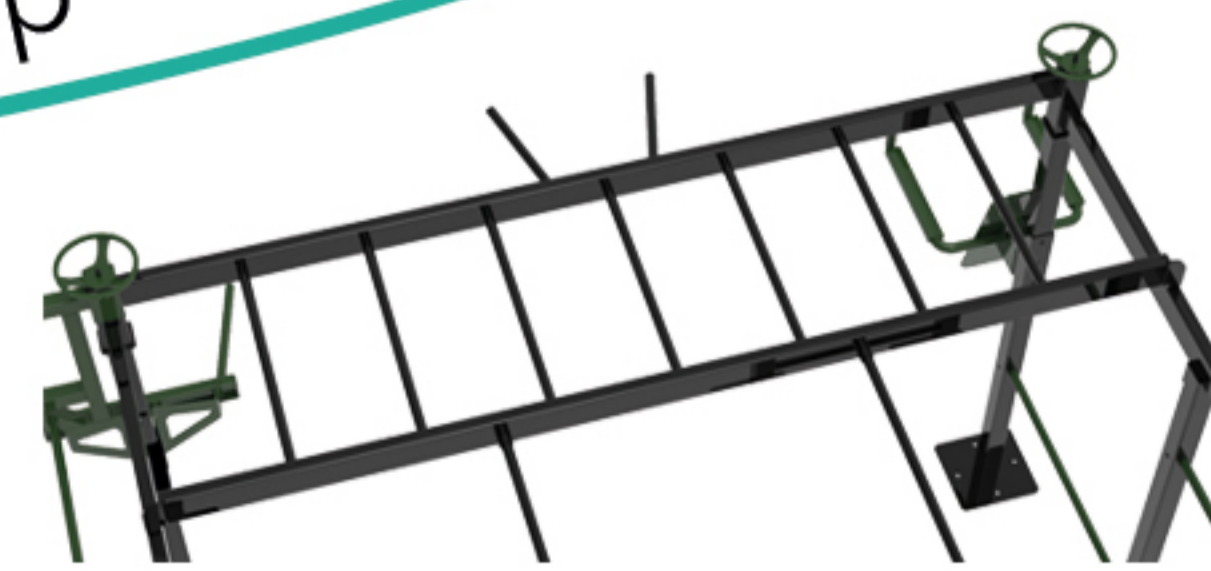

Prises boule

Agrès à dips

● Dimensions : 2,93m X 2,07m X 2m

● Poids : 360 kg

● Garantie 5 ans

Plaque de jump

Prises marteau

Espalier déporté

Barres de tractions

Espalier vertical

Chaise romaine

Barres basses

Échelle horizontale

20 Boulevard de l'industrie - 49000 Ecoflant - FRANCE